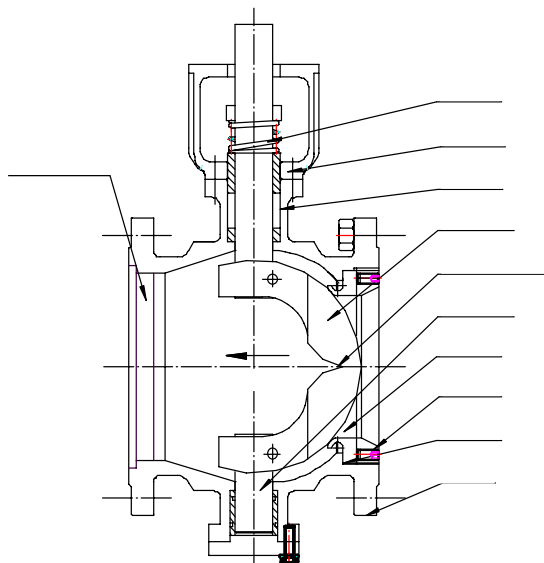

KZ3000-16/80K PN1.6 DN80

( ) -K ( ) -B  
 DN  
 PN  
 : -0 -1 -1  
 : -0 -1 -1  
 V -0

KZ3000

ISO5211  
F07 F16

U

U

0.55

Kv (Kv 0.8x Cv)

i	nch	mm	Kv													
			16	25	40	63	100	160	250	400	630	1000	1600	2500	4000	
1.6	40	25														
		32														
		40														
2	50	32														
		40														
		50														
2.5	65	40														
		50														
		65														
3	80	50														
		65														
		80														
4	100	65														
		80														
		100														
5	125	80														
		100														
		125														
6	150	100														
		125														
		150														
8	200	125														
		150														
		200														
10	250	150														
		200														
		250														
12	300	200														
		250														
		300														