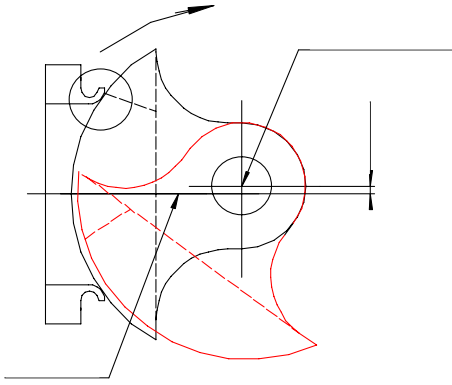

KZ3000-16/80K PN1.6 DN80

( ) -K ( ) -B  
 DN  
 PN  
 : -0 -1 -1  
 : -0 -1 -1  
 V -0

KZ3000

ISO5211  
F07 F16

U

U

0.55

Kv (Kv 0.8x Cv)

i	nch	mm	Kv													
			16	25	40	63	100	160	250	400	630	1000	1600	2500	4000	
1.6	40	25														
		32														
		40														
2	50	32														
		40														
		50														
2.5	65	40														
		50														
		65														
3	80	50														
		65														
		80														
4	100	65														
		80														
		100														
5	125	80														
		100														
		125														
6	150	100														
		125														
		150														
8	200	125														
		150														
		200														
10	250	150														
		200														
		250														
12	300	200														
		250														
		300														