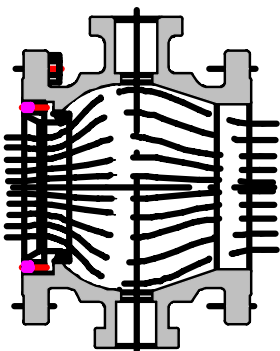

# KZ3000

---

KZ3000

KZ3000

V

KZ3000

KZ3000

0.55

KZ3000-16/80K PN1.6 DN80

( ) -K ( ) -B  
 DN  
 PN  
 : -0 -1 -1  
 : -0 -1 -1  
 V -0

KZ3000

ISO5211  
F07 F16

U

U

0.55

Kv (Kv 0.8x Cv)

i	nch	mm	Kv													
			16	25	40	63	100	160	250	400	630	1000	1600	2500	4000	
1.6	40	25														
		32														
		40														
2	50	32														
		40														
		50														
2.5	65	40														
		50														
		65														
3	80	50														
		65														
		80														
4	100	65														
		80														
		100														
5	125	80														
		100														
		125														
6	150	100														
		125														
		150														
8	200	125														
		150														
		200														
10	250	150														
		200														
		250														
12	300	200														
		250														
		300														